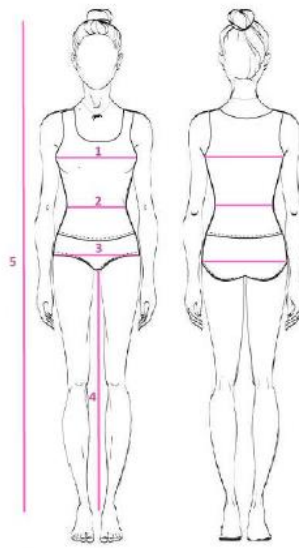

**Airbag Airlight by Freejump
Airlight 2**

MENSURATIONS	XXS	XS	XST	S	ST	M	L
A - Taille (cm)	145-160	150-165	155-170	155-170	160-175	165-180	165-180
B - Tour de poitrine (cm)	65-75	75-80	75-80	80-85	80-85	85-90	90-95
C - Tour de taille (cm)	55-65	60-70	60-70	65-75	70-85	70-85	75-90
D - Tour de hanche (cm)	65-85	75-95	75-95	80-100	85-100	85-105	90-110
E - Longueur taille épaule (cm)	27	30	33	32	35	34	37

**Modèles Cartouches Pénélope Airlight
by Freejump**

	Cartouche 50 CC	Cartouche 60 CC
Gilet AIRLIGHT version 1*	Tailles XXS et XS uniquement	Toutes les autres tailles
Gilet AIRLIGHT version 2		Toutes les tailles

*Les cartouches 50 CC sont compatibles uniquement avec le Gilet AIRLIGHT version 1 pour les tailles XXS et XS.

Haut du corps - Femme

UNIVERSEL	FR	DE	IT	GB
Enfant	12/14 ans	Junior	Junior	Junior
XXS	34	32	38	6
XS	36	34	40	8
S	38	36	42	10
M	40	38	44	12
L	42	40	46	14
XL	44-46	42-44	48-50	16-18

	1. Tour de poitrine (cm)	2. Tour de taille (cm)	3. Tour de hanches (cm)
Enfant	79-81	62-63	84-86
XXS	81-83	63-65	87-89
XS	84-87	66-69	90-92
S	88-91	70-73	93-95
M	92-95	74-77	96-99
L	96-99	78-81	100-104
XL	100-103/104-107	82-85/86-90	105-109/110-114