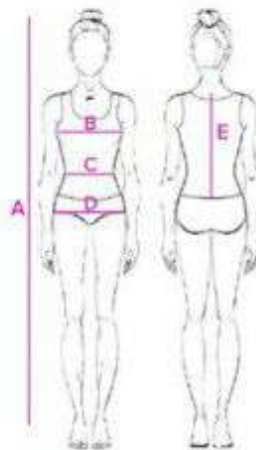

**Airbag Airlight by Freejump
Airlight 2**

MENSURATIONS	XXS	XS	XST	S	ST	M	L
A - Taille (cm)	145-160	150-165	155-170	155-170	160-175	165-180	165-180
B - Tour de poitrine (cm)	65-75	75-80	75-80	80-85	80-85	85-90	90-95
C - Tour de taille (cm)	55-65	60-70	60-70	65-75	70-85	70-85	75-90
D - Tour de hanche (cm)	65-85	75-95	75-95	80-100	85-100	85-105	90-110
E - Longueur taille épaule (cm)	27	30	33	32	35	34	37

**Modèles Cartouches Pénélope Airlight
by Freejump**

	Cartouche 50 CC	Cartouche 60 CC
Gilet AIRLIGHT version 1*	Tailles XXS et XS uniquement	Toutes les autres tailles
Gilet AIRLIGHT version 2		Toutes les tailles

*Les cartouches 50 CC sont compatibles uniquement avec le Gilet AIRLIGHT version 1 pour les tailles XXS et XS.

Haut du corps - Femme

UNIVERSEL	FR	DE	IT	GB
Enfant	12/14 ans	Junior	Junior	Junior
XXS	34	32	38	6
XS	36	34	40	8
S	38	36	42	10
M	40	38	44	12
L	42	40	46	14
XL	44-46	42-44	48-50	16-18

	1. Tour de poitrine (cm)	2. Tour de taille (cm)	3. Tour de hanches (cm)
Enfant	79-81	62-63	84-86
XXS	81-83	63-65	87-89
XS	84-87	66-69	90-92
S	88-91	70-73	93-95
M	92-95	74-77	96-99
L	96-99	78-81	100-104
XL	100-103/104-107	82-85/86-90	105-109/110-114